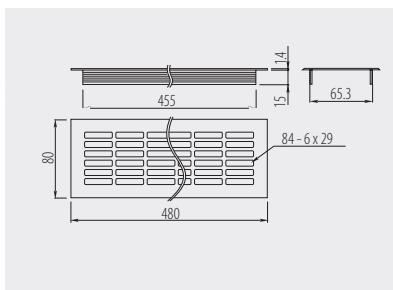

Kratka wentylacyjna W60
Plinth vent W60
Вентиляционная решётка W60

KK-W60800-M0	przepustowość powietrza - 94 cm ² air throughput - 94 cm ²	szary / gray / серый	aluminium aluminium алюминий
KK-W60800-M1	прохождение воздушного потока - 94 cm ²	biały / white / белый	

Kratka wentylacyjna W80
Plinth vent W80
Вентиляционная решётка W80

KK-W80800-D0	przepustowość powietrza - 146 cm ² air throughput - 146 cm ²	szary / gray / серый	aluminium aluminium алюминий
KK-W80800-D1	прохождение воздушного потока - 146 cm ²	biały / white / белый	