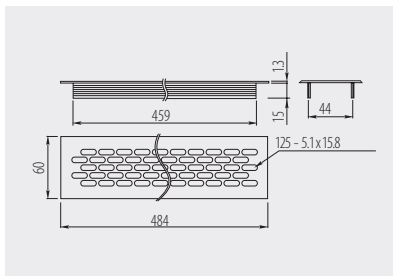

Kratka wentylacyjna W60
Plinth vent W60
Вентиляционная решётка W60

KK-W60800-M0	przepustowość powietrza - 94 cm ² air throughput - 94 cm ²	szary / gray / серый	aluminium aluminium алюминий
KK-W60800-M1	прохождение воздушного потока - 94 cm ²	biały / white / белый	

Kratka wentylacyjna W80
Plinth vent W80
Вентиляционная решётка W80

KK-W80800-D0	przepustowość powietrza - 146 cm ² air throughput - 146 cm ²	szary / gray / серый	aluminium aluminium алюминий
KK-W80800-D1	прохождение воздушного потока - 146 cm ²	biały / white / белый	